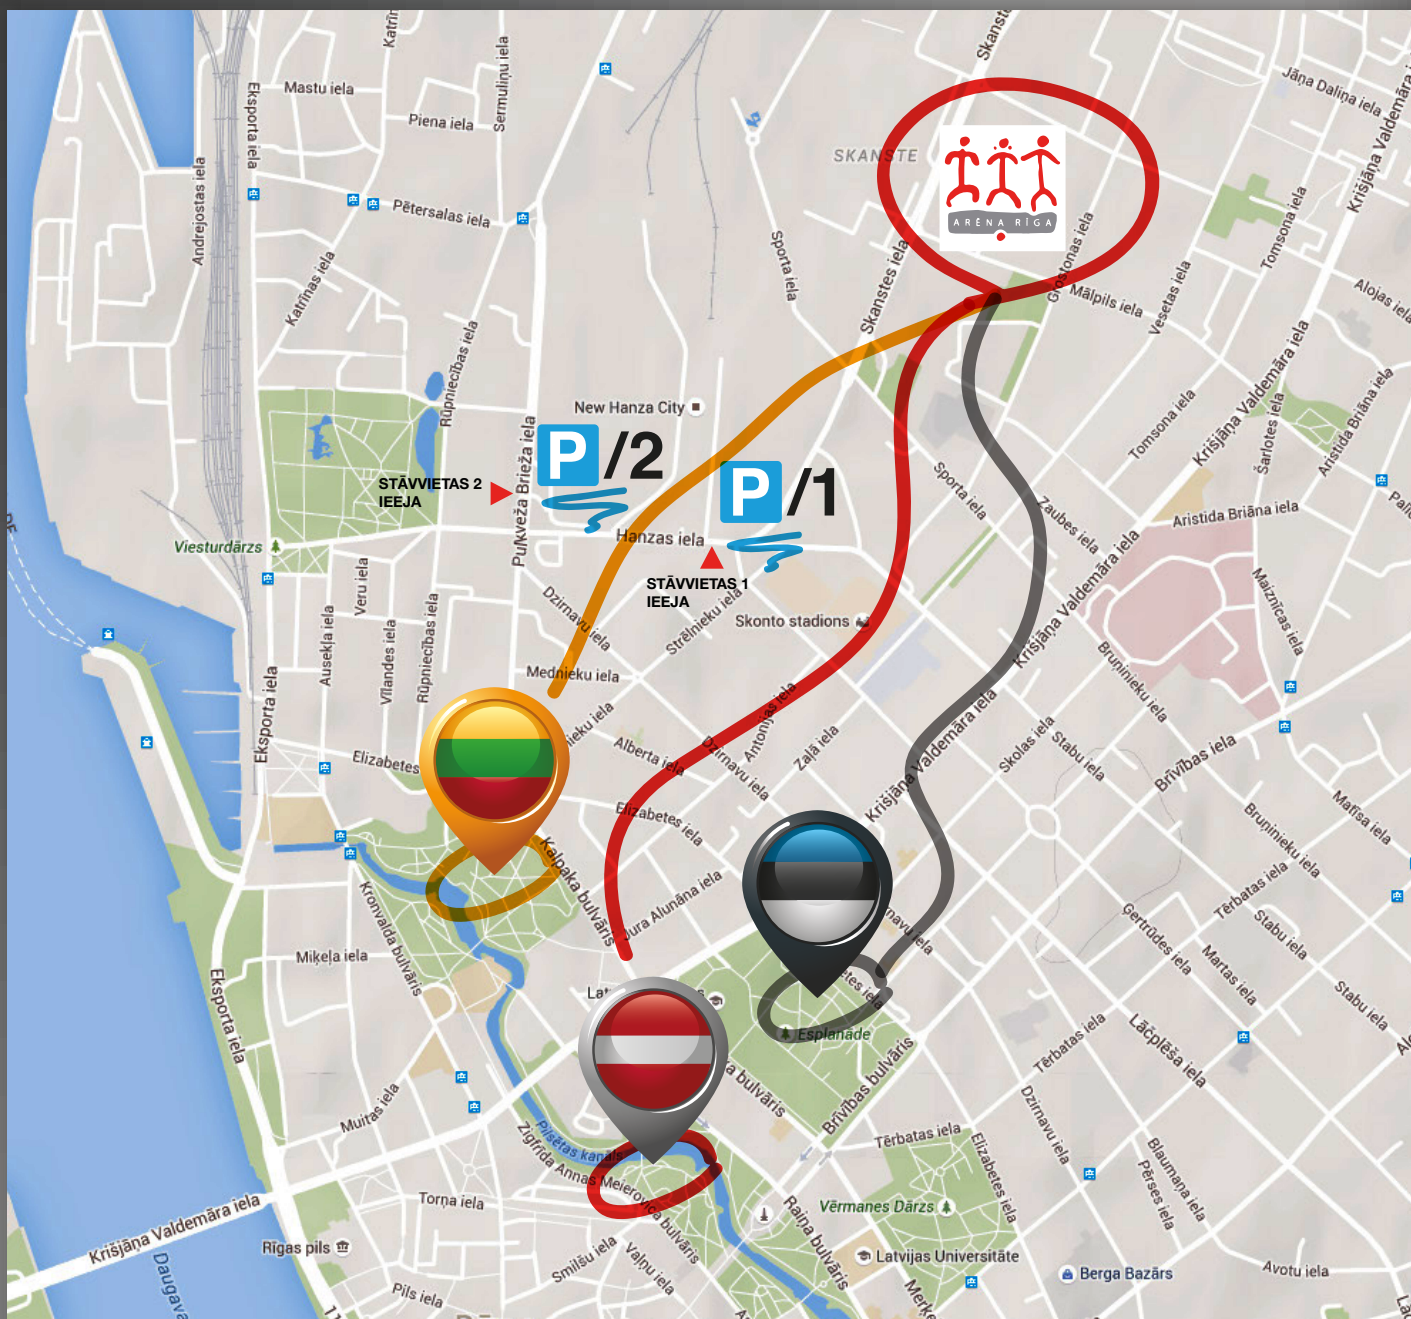

USEFUL INFORMATION FOR BASKETBALL FANS

WALKING DISTANCE

Parking Area - Arena Riga:	10 minutes
Lithuanian Fan Zone - Arena Riga:	21 minutes
Estonian Fan Zone - Arena Riga:	25 minutes
Latvian Fan Zone - Arena Riga:	30 minutes
Parking cost:	5 EUR/24h

IT IS SUGGESTED TO ARRIVE TO THE VENUE AT LEAST 1H 30 MINUTES BEFORE THE GAME.

NODERĪGA INFORMĀCIJA BASKETBOLA LĪDZJUTĒJIEM

GĀJIENA LAIKS

Stāvvietā - Arēnā Rīgā:	10 minūtes
Lietuviešu līdzjutēju zona - Arēnā Rīgā:	21 minūte
Igauņu līdzjutēju zona - Arēnā Rīgā:	25 minūtes
Latviešu līdzjutēju zona - Arēnā Rīgā:	30 minūtes
Stāvvietas cena:	5 EUR/24h

LŪGUMS IERASTIES ARĒNĀ RĪGĀ 1,5 STUNDU PIRMS SPĒLES SĀKUMA.