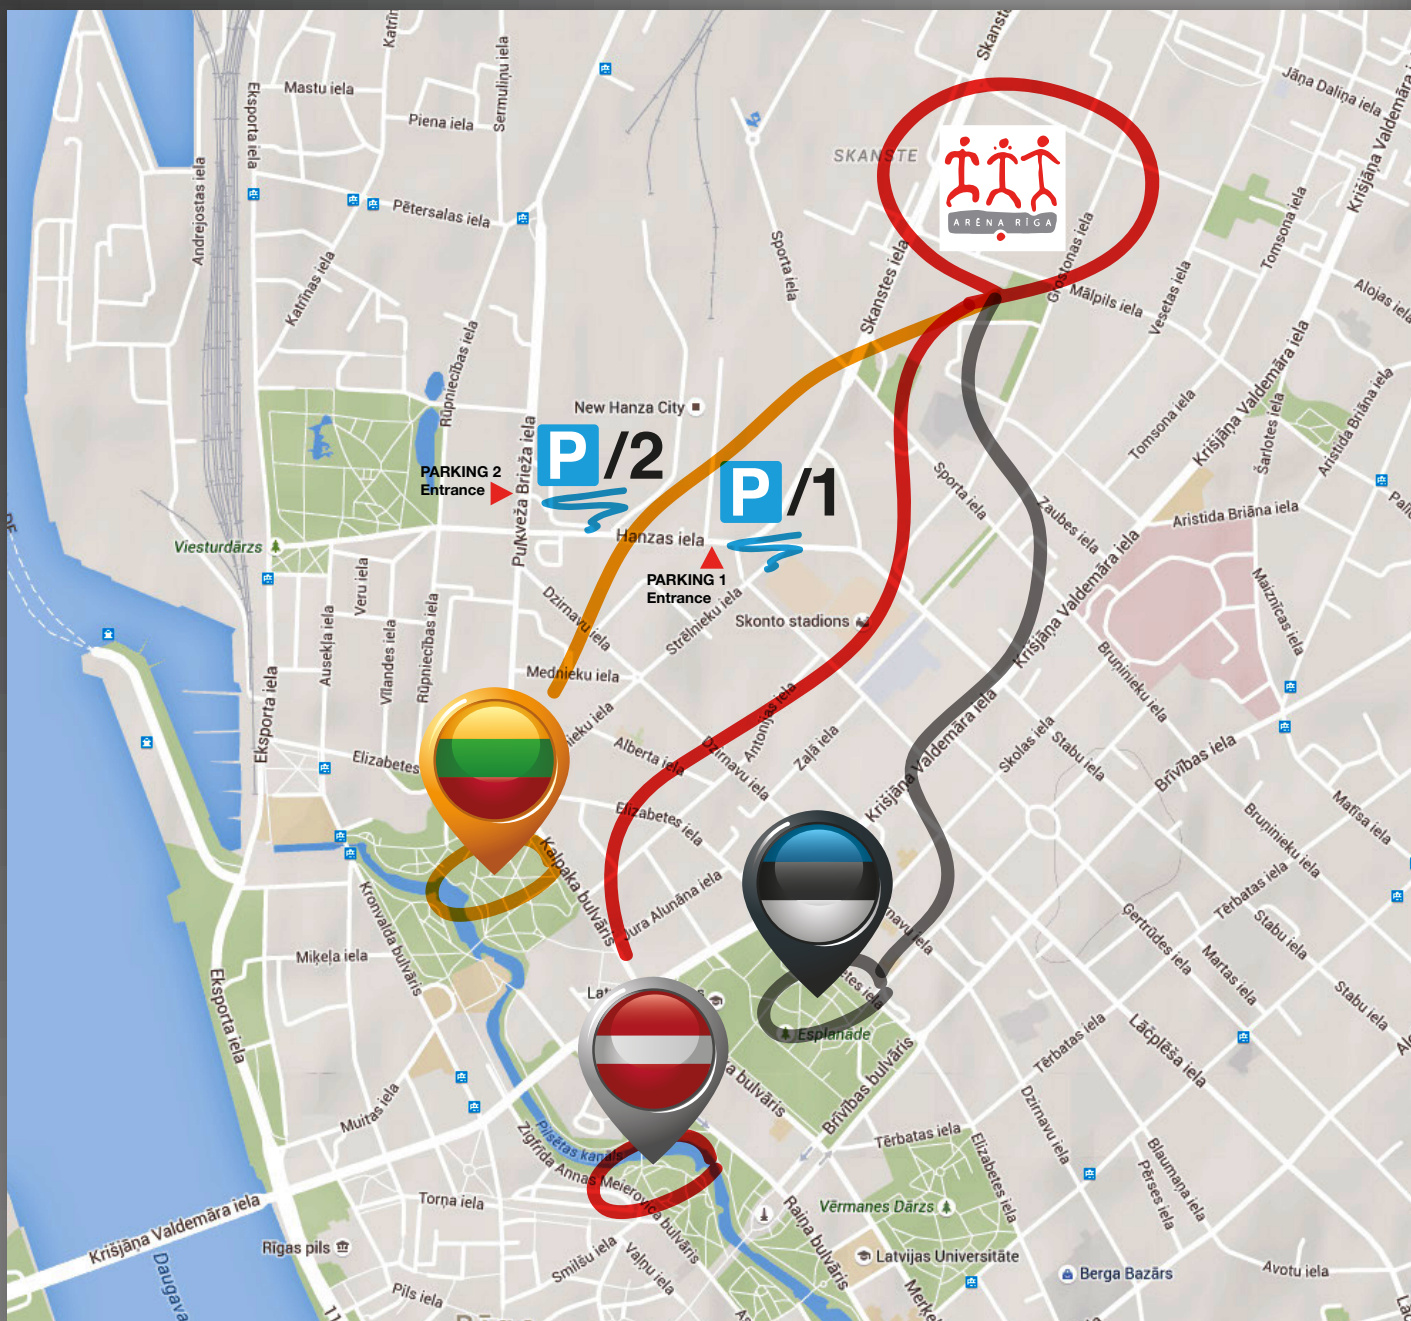

USEFUL INFORMATION FOR BASKETBALL FANS

WALKING DISTANCE

Parking Area - Arena Riga:	10 minutes
Lithuanian Fan Zone - Arena Riga:	21 minutes
Estonian Fan Zone - Arena Riga:	25 minutes
Latvian Fan Zone - Arena Riga:	30 minutes
Parking cost:	5 EUR/24h

IT IS SUGGESTED TO ARRIVE TO THE VENUE AT LEAST 1H 30 MINUTES BEFORE THE GAME.

NODERĪGA INFORMĀCIJA BASKETBOLA LĪDZJUTĒJIEM

GĀJIENA LAIKS

Stāvvietā - Arēnā Rīgā:	10 minūtes
Lietuviešu līdzjutēju zona - Arēnā Rīgā:	21 minūte
Igauņu līdzjutēju zona - Arēnā Rīgā:	25 minūtes
Latviešu līdzjutēju zona - Arēnā Rīgā:	30 minūtes
Stāvvietas cena:	5 EUR/24h

LŪGUMS IERASTIES ARĒNĀ RĪGĀ 1,5 STUNDU PIRMS SPĒLES SĀKUMA.